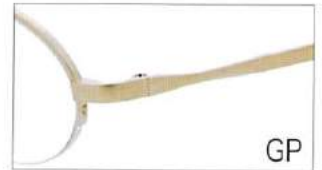

NEWYORKER

All Pure Titanium Frame 100% MADE IN JAPAN

American traditional
it's the NEWYORKER style

伝統という名の“上質”、進化という名の“洗練”
この見事なまでの調和、それがニューヨーカーです。
伝統が培った上品な機能美と世界に誇る日本の
テクノロジーがメガネフレームの歴史に
また新たなるページを刻みます。

Mod.NY6227

NEWYORKER COLOR

GP