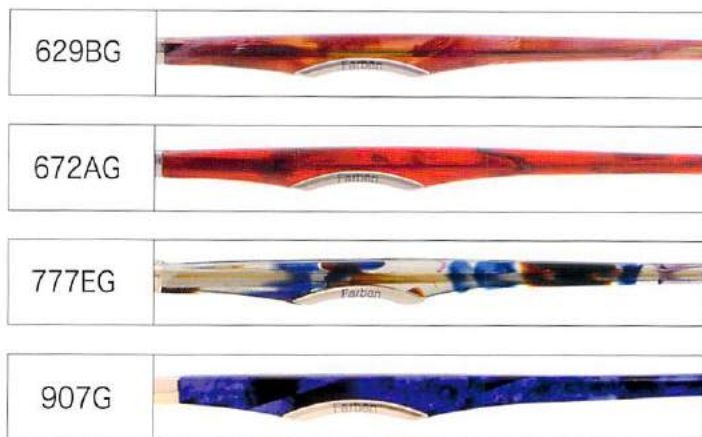

## F7020

SIZE: 49□21-135 (32.4)

COLOR: 672AG, 629BG  
777EG

参考本体価格: 47,000円

777EG

◆ ベース テンプルカラー

**F7023**

SIZE: 49□21-135 (32.4)