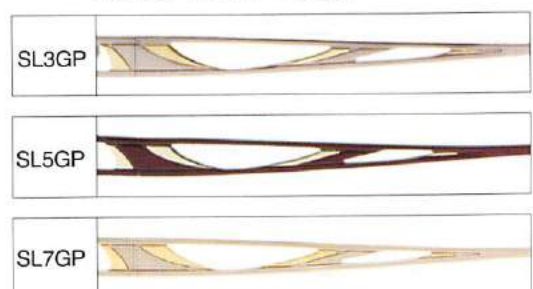

E5286 E5287 E5288