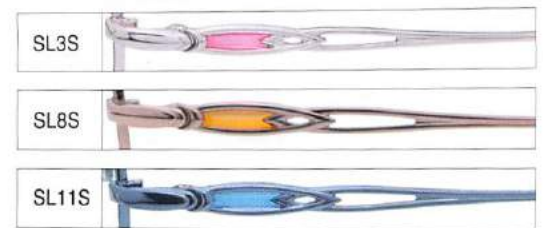

E3126 E3127