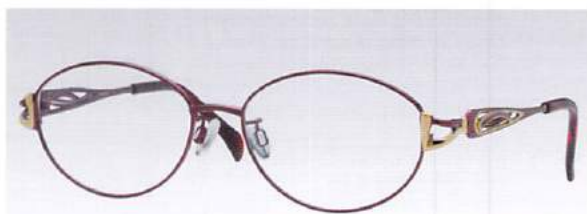

E5284

SIZE: 52□16-135 (38.3)
54□16-135 (39.8)
COLOR: SL3GP,GPWP
SL5GP
参考本体価格: 52,000円