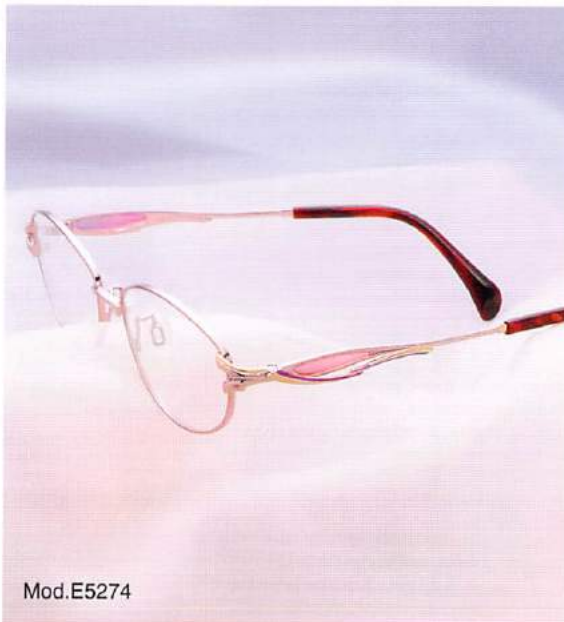

E5274

SIZE: 51□16-135 (34.5)
53□16-135 (36.0)
COLOR:GPS2,SL3S2
SL6S3
参考本体価格: 43,000円

Mod. E5274

E5275

SIZE: 50□17-135 (33.5)
52□17-135 (35.0)
COLOR:GPS2,SL3S2
SL6S3
参考本体価格: 43,000円