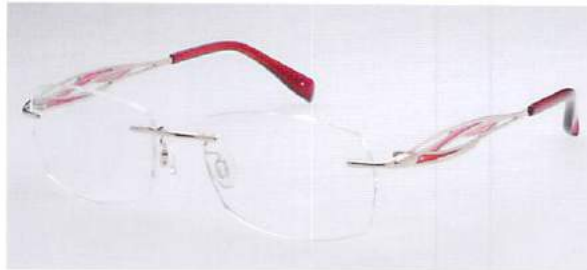

E5281A

SIZE: 52□17-135 (35.0)
COLOR:GPS2,SL3S1,SL6S3
参考本体価格: 45,000円