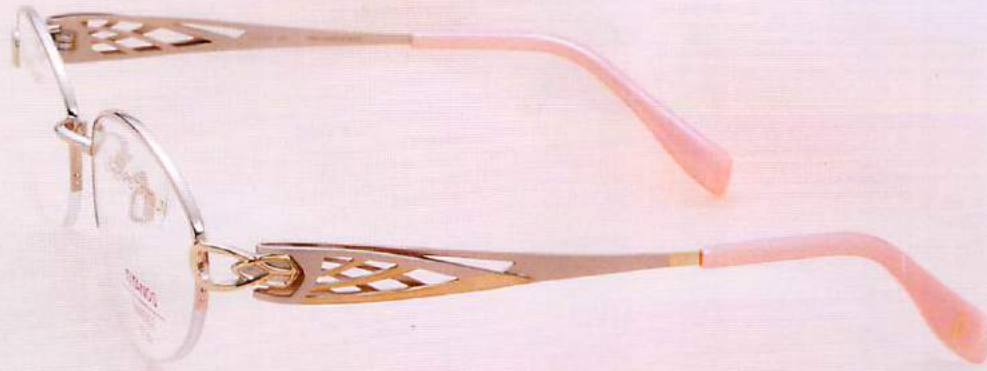

TITANOS

EMINENCE

純チタンにこだわり続ける当社が、
軽く、丈夫で肌に優しく、掛けごこの良い
レディースフレームを充実させました。
ただ、ファッション性だけを訴求するのではなく、
人に優しい高品質を追求しております。