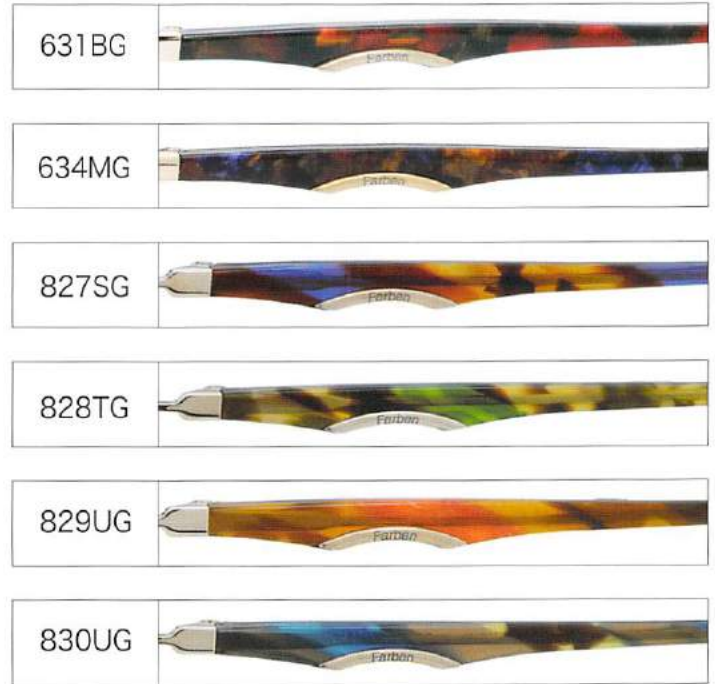

## F7010

SIZE: 50□18-140 (32.1)

COLOR: 777EG, 672AG,  
629BG

参考本体価格: 47,000円

◆ ベース テンプルカラー

◆ スポット テンプルカラー

**F7013**

SIZE: 48□22-135 (32.0)