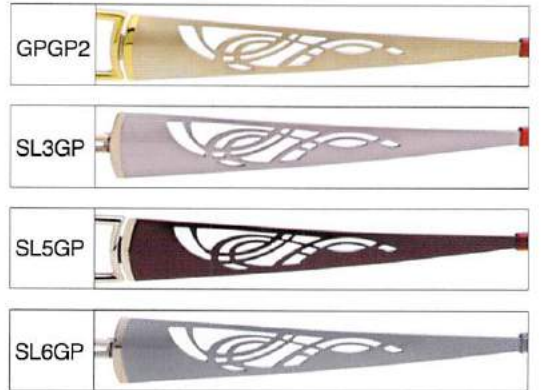

E5272 E5273 E5276