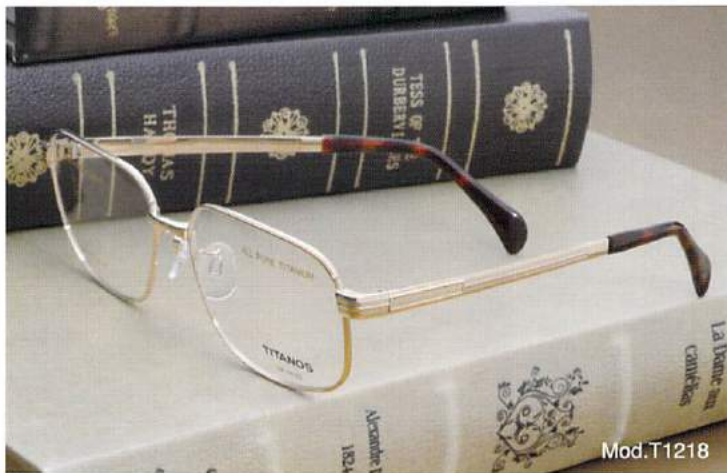

## T1142 メタルブロー

SIZE: 53□15-140 (40.1)  
55□15-145 (41.6)

COLOR:CGP,CV1,CB0

参考本体価格: 45,000円

SIZE: 57□16-145 (43.1)

COLOR:CGPS2,CV1S2

参考本体価格: 47,100円