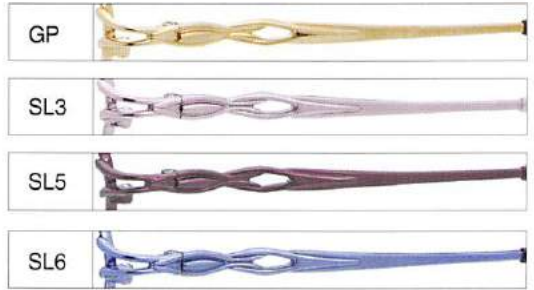

EMINENCE 30

EMINENCE 30

E3104

SIZE: 52□16-135 (37.4)
54□16-135 (38.8)

COLOR:SL3S3.GPS1
SL5S6

参考本体価格：オープン価格

E3105

SIZE: 50□16-135 (34.3)
52□16-135 (35.7)

COLOR:SL3S3.GPS1
SL5S6

参考本体価格：オープン価格

E3106

SIZE: 51□17-135 (36.4)
53□17-135 (37.7)

COLOR:SL3S3.GPS1
SL5S6

参考本体価格：オープン価格

E3109

SIZE: 48□15-135 (34.3)
50□15-135 (35.7)
52□15-135 (37.1)

COLOR:GP.SL3.SL5.
SL6

参考本体価格：オープン価格

E3119

SIZE: 51□15-135 (36.3)
53□15-135 (37.7)

COLOR:GP.SL3.SL8

参考本体価格：オープン価格

E3120

SIZE: 50□16-135 (35.3)
52□16-135 (36.7)

COLOR:GP.SL3.SL8

参考本体価格：オープン価格

E3104 E3105 E3106

E3109

E3126 E3127

E3126

SIZE: 47□15-135 (37.5)
49□15-135 (38.3)

COLOR:SL3S.SL8S.SL11S

参考本体価格：オープン価格

E3127

SIZE: 51□15-135 (34.1)
53□15-135 (35.4)

COLOR:SL3S.SL8S.SL11S

参考本体価格：オープン価格

EMINENCE 30

Mod3127