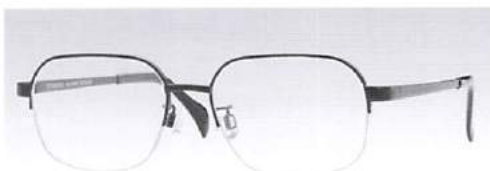

T1315

SIZE: 53□17-140 (40.4)
55□17-140 (41.7)
57□17-145 (43.2)

COLOR:CV1,CB1,GP

参考本体価格：オープン価格