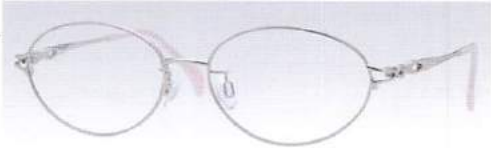

### E3109

SIZE: 48□15-135 (34.3)  
50□15-135 (35.7)  
52□15-135 (37.1)

COLOR:GP.SL3.SL5.  
SL6

参考本体価格：オープン価格