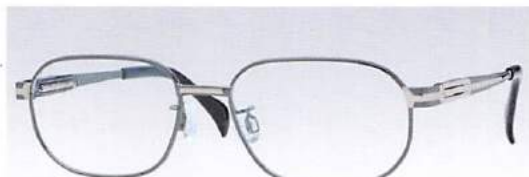

TITANOS PRESIDENT

100% MADE IN JAPAN
All Pure Titanium

Mod.2135

T2125

SIZE: 54□16-140 (40.0)
56□16-140 (41.5)
58□16-145 (43.0)

COLOR:GPGP2,CV1GP
CB0GP

参考本体価格：68,000円

T2134 板バネ機構 名入れ

SIZE: 54□16-140 (36.3)
56□16-145 (37.7)

COLOR:GPGP2,CV1GP
CB0GP

参考本体価格：75,000円

T2129 板バネ機構

SIZE: 52□16-140 (32.4)
54□16-140 (33.7)

COLOR:GPGP2,CV1GP
CB0GP

参考本体価格：68,000円

T2135 板バネ機構 名入れ

SIZE: 53□16-140 (36.9)
55□16-140 (38.3)

COLOR:GPGP2,CV1GP
CB3GP

参考本体価格：75,000円

T2131 板バネ機構 名入れ

SIZE: 54□16-140 (35.3)
56□16-140 (36.6)

COLOR:GPGP2,CV1GP
CB0GP

参考本体価格：75,000円

T2136 板バネ機構 名入れ

SIZE: 53□17-140 (36.6)
55□17-145 (38.0)

COLOR:GPGP2,CV1GP
CB3GP

参考本体価格：75,000円

T2132 板バネ機構 名入れ

SIZE: 53□17-140 (38.9)
55□17-140 (40.4)

COLOR:GPGP2,CV1GP
CB0GP

参考本体価格：75,000円

Mod.2132

※参考本体価格は税抜き価格です。( )の数字は玉形高さ