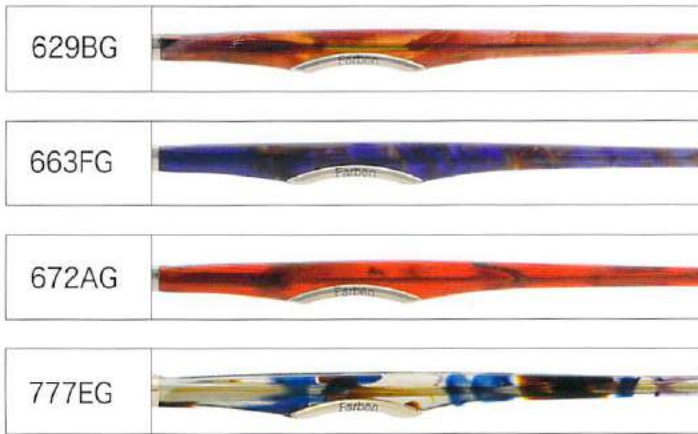

## F7010

SIZE: 50□18-140 (32.1)

COLOR: 777EG, 672AG,  
629BG

参考本体価格: 47,000円

◆ ベース テンプルカラー

◆ スポット テンプルカラー

**F7013**

SIZE: 48□22-135 (32.0)