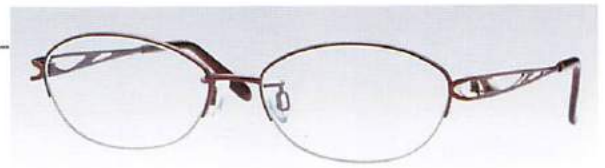

E5287

SIZE: 51□16-135 (31.3)
53□16-135 (32.5)

COLOR: SL3GPSL5GP
SL7GP

参考本体価格：35,000円