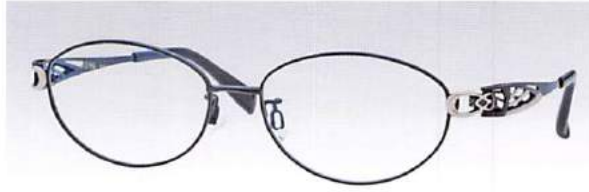

### E5289 βチタン

SIZE: 52□15-135 (35.6)  
54□15-135 (37.0)

COLOR: SL3GP,SL8GP  
CL2GP

参考本体価格: 43,000円