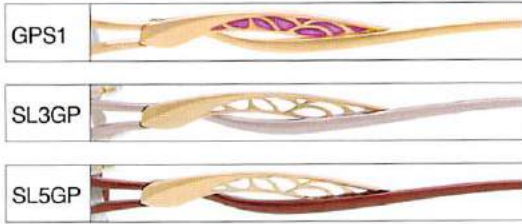

### E5242

SIZE: 51□17-135 (34.3)  
53□17-135 (35.7)

COLOR: GPS1,SL3,GP

参考本体価格: 38,000円

**E5243 E5244 E5254**

**E5243**

SIZE: 52□16-135 (38.3)  
54□16-135 (39.7)  
COLOR: GPS1,SL3GP,SL5GP  
参考本体価格: 44,000円

**E5244**