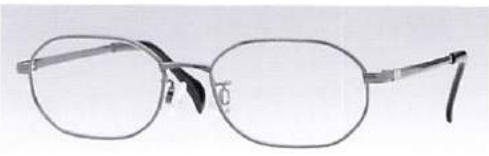

**T1386**

SIZE: 51□17-140 (35.2)  
 53□17-140 (36.6)

COLOR: CV1GP, CB1GP  
 CV5GP

参考本体価格: 36,000円

**T1387**

SIZE: 52□17-140 (34.8)  
 54□17-140 (36.2)

COLOR: CV1GP, CB3GP  
 CV5GP

参考本体価格: 36,000円