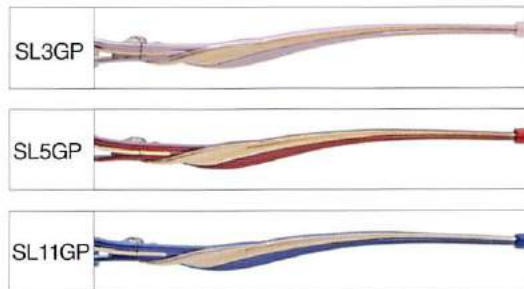

E5295 E5296