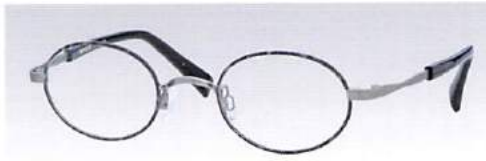

## NY6223

SIZE: 44□22-145 (33.4)

COLOR: WP,GA1,BA1

参考本体価格：28,000円

COLOR: GA1S2,SA1S3

参考本体価格：30,000円【七宝】