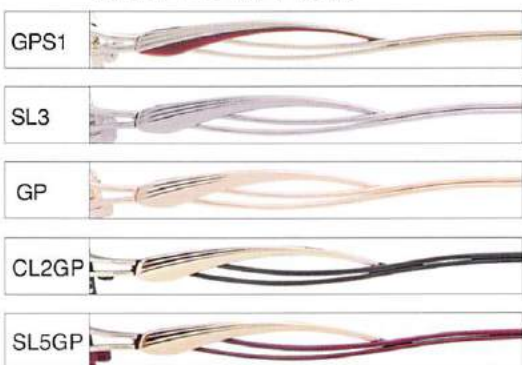

E5241 E5242 E5249