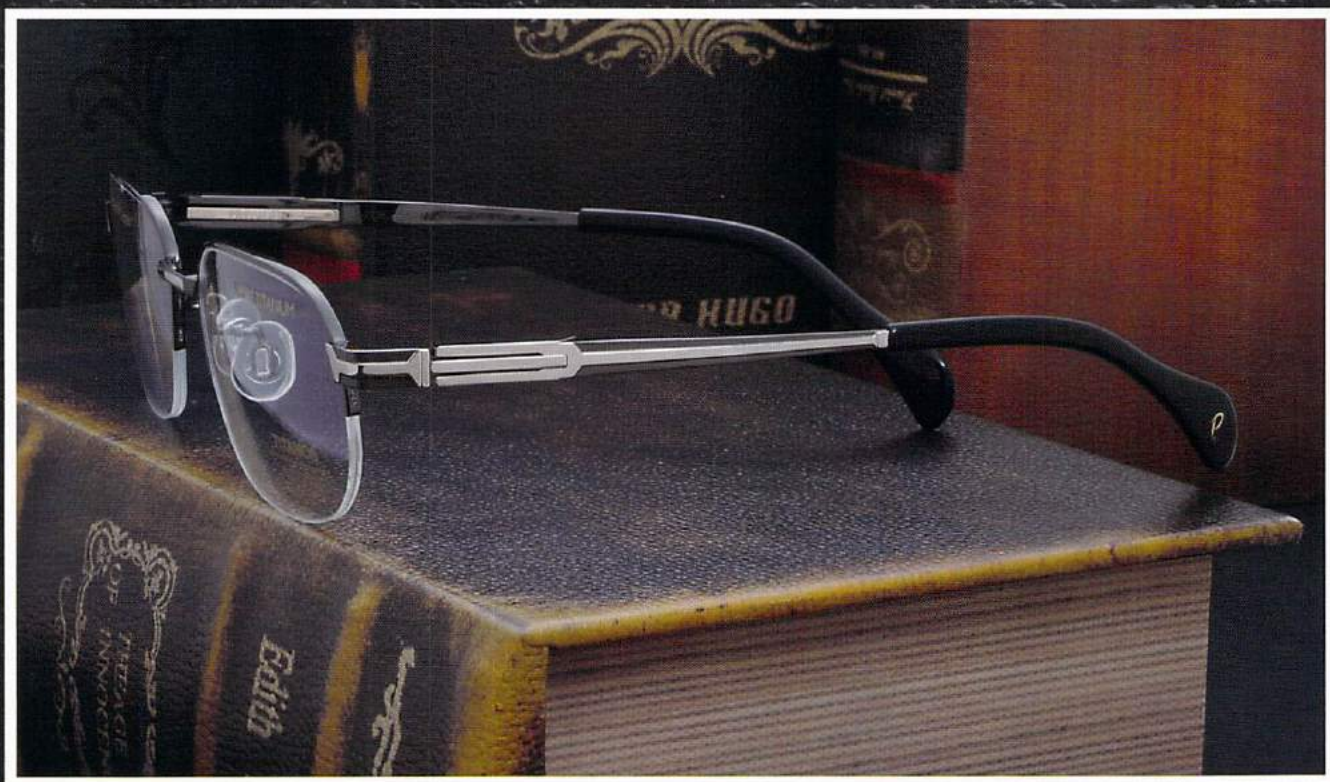

International Limited Guarantee

3年間保証

Frame Collection 2015

TITANOS PRESIDENT EMINENCE NEWYORKER

Farben **Darwin** De.Ja.View

Maruman Optical Co.,Ltd.