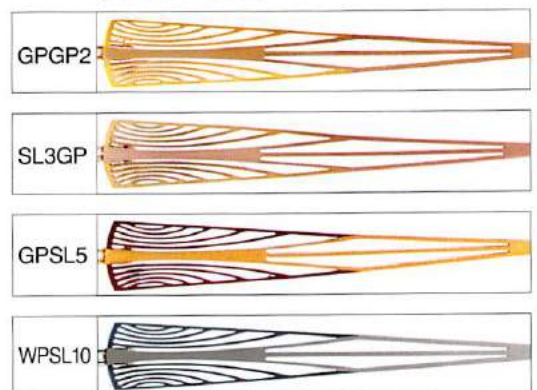

**E5264**

SIZE: 51□15-135 (34.3)  
53□15-135 (35.6)  
COLOR:GPGP2,SL3GP  
GPSL5,WPSL10  
参考本体価格: 45,000円

**E5256 E5257**

**E5264 E5265 E5266**