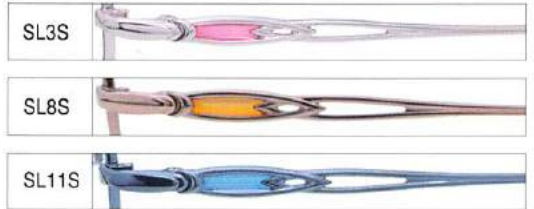

E3126 E3127