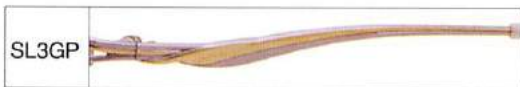

E5294 E5295 E5296