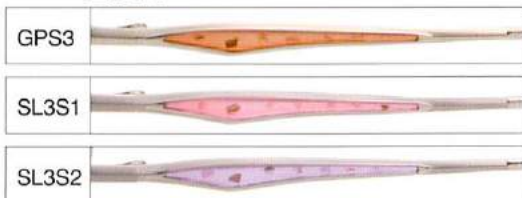

TITANOS

EMINENCE

純チタンにこだわり続ける当社が、
軽く、丈夫で肌に優しく、掛けごちの良い
レディースフレームを充実させました。
ただ、ファッション性だけを訴求するのではなく、
人に優しい高品質を追求しております。

E916

SIZE: 50□16-135 (38.9)
52□16-135 (40.4)
54□16-135 (42.0)
COLOR: SL3S1,SL3S2,SL3S3
GPS1,GPS2
SIZE: 56□16-140 (43.5)
COLOR: SL3S1,SL3S2,SL3S3
参考本体価格: 38,000円

E916

E5129

SIZE: 48□15-130 (33.9)
50□15-135 (35.3)
52□15-135 (36.7)
54□15-135 (38.1)
COLOR: GPGP2,SL3GP,SL5GP
参考本体価格: 43,000円

E5129 E5130

E5130

SIZE: 51□16-135 (35.7)
53□16-135 (37.1)
55□16-135 (38.5)
COLOR: GPGP2,SL3GP,SL5GP
参考本体価格: 43,000円

E5211

E5211

SIZE: 49□15-135 (35.1)
51□16-135 (36.6)
53□16-135 (38.0)
COLOR: GPS3,SL3S1,SL3S2
参考本体価格: 38,000円

E5241 E5242 E5249

E5241

SIZE: 52□16-135 (35.3)
54□16-135 (36.7)
COLOR: GPS1,SL3,GP,CL2GP
SL5GP
参考本体価格: 38,000円

E5242

SIZE: 51□17-135 (34.3)
53□17-135 (35.7)
COLOR: GPS1,SL3,GP,CL2GP
SL5GP
参考本体価格: 38,000円

E5243 E5244

E5243

SIZE: 52□16-135 (38.3)
54□16-135 (39.7)
COLOR: GPS1,SL3GP,SL5GP
参考本体価格: 44,000円

E5244

SIZE: 51□17-135 (37.3)
53□17-135 (38.7)
COLOR: GPS1,SL3GP,SL5GP
参考本体価格: 44,000円