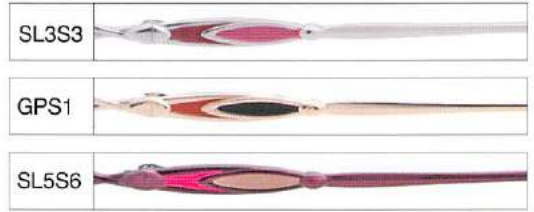

E3104 E3105 E3106