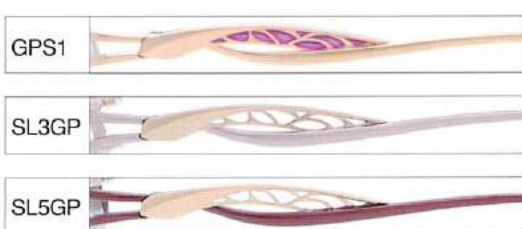

E5243 E5244