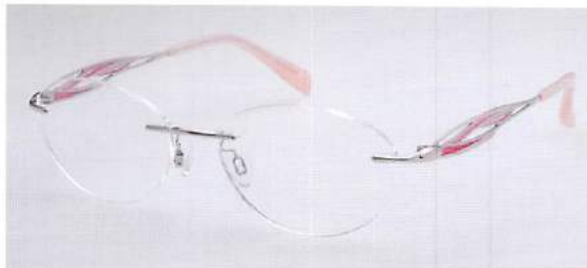

E5281B

SIZE: 52□17-135 (36.7)
COLOR:GPS2,SL3S1,SL6S3
参考本体価格: 45,000円