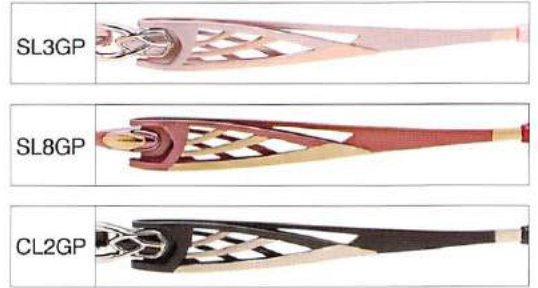

E5289 E5290 E5291