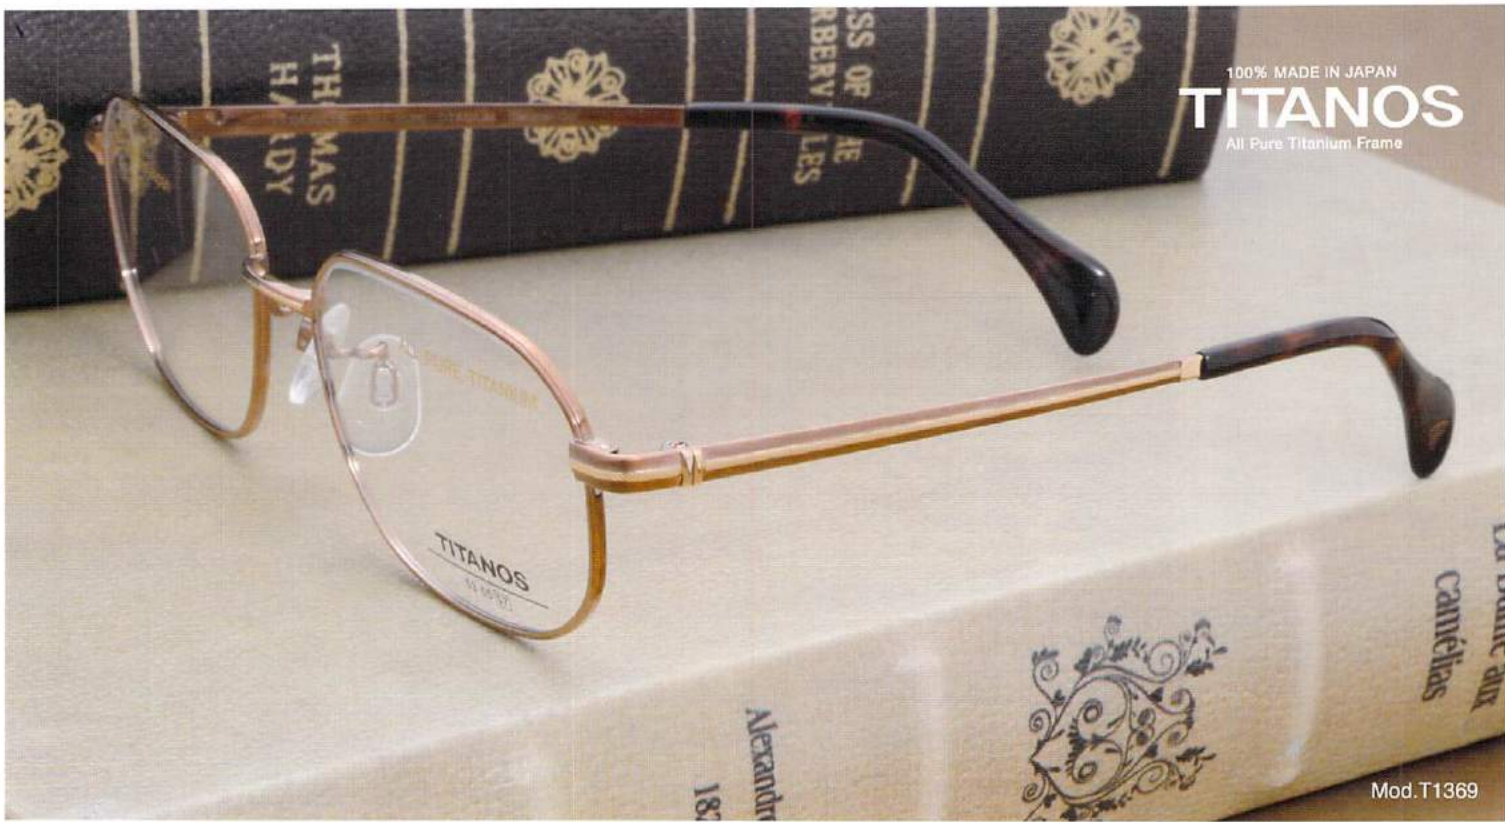

### T1381

SIZE: 54□16-140 (35.4)  
 56□16-145 (36.7)

COLOR:CV1S,CB0S,CV5S

参考本体価格：45,000円

Mod.T1347

Mod.T1390

100% MADE IN JAPAN  
**TITANOS**  
 All Pure Titanium Frame

Mod. T1369