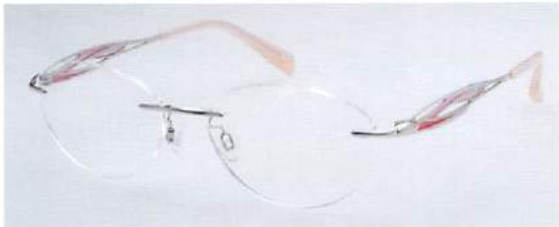

### E5281B

SIZE: 54□17-135 (36.7)

COLOR:GPS2,SL3S1,SL6S3 参考本体価格：45,000円