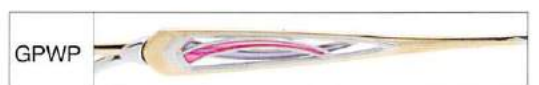

E5271

SIZE: 53□15-135 (40.1)
55□15-135 (41.6)
COLOR:GPS2,SL3S2
SL3GP
参考本体価格: 41,000円

E5276

SIZE: 51□16-135 (36.0)
53□16-135 (37.4)
COLOR: GP2,SL3GP
SL5GP,SL6GP
参考本体価格: 45,000円

E5277

SIZE: 55□16-135 (38.8)
57□16-140 (40.2)
COLOR: SL3GP,SL5GP
SL7GP
参考本体価格: 38,000円

E5281A

SIZE: 52□17-135 (35.0)
COLOR:GPS2,SL3S1,SL6S3
参考本体価格: 45,000円

E5281B

SIZE: 52□17-135 (36.7)
COLOR:GPS2,SL3S1,SL6S3
参考本体価格: 45,000円

E5281C

SIZE: 52□17-135 (33.5)
COLOR:GPS2,SL3S1,SL6S3
参考本体価格: 45,000円

E5284

SIZE: 52□16-135 (38.3)
54□16-135 (39.8)
COLOR: SL3GP,GPWP
SL5GP
参考本体価格: 52,000円

E5271

E5276

E5281

E5284