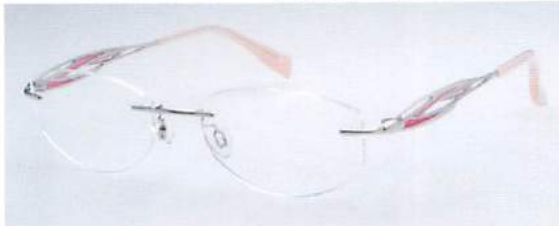

E5281C

SIZE: 54□17-135 (33.5)

COLOR:GPS2,SL3S1,SL6S3 参考本体価格：45,000円