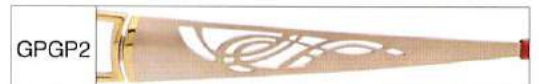

E5271

SIZE: 53□15-135 (40.1)
55□15-135 (41.6)
COLOR:GPS2,SL3S2
SL3GP
参考本体価格: 41,000円

E5276

SIZE: 51□16-135 (36.0)
53□16-135 (37.4)
COLOR: GP2,SL3GP
SL5GP,SL6GP
参考本体価格: 45,000円

E5277

SIZE: 55□16-135 (38.8)
57□16-140 (40.2)
COLOR: SL3GP,SL5GP
SL7GP
参考本体価格: 38,000円

E5281A

SIZE: 52□17-135 (35.0)
COLOR:GPS2,SL3S1,SL6S3
参考本体価格: 45,000円

E5281B

SIZE: 52□17-135 (36.7)
COLOR:GPS2,SL3S1,SL6S3
参考本体価格: 45,000円

E5281C

SIZE: 52□17-135 (33.5)
COLOR:GPS2,SL3S1,SL6S3
参考本体価格: 45,000円

E5284

SIZE: 52□16-135 (38.3)
54□16-135 (39.8)
COLOR: SL3GP,GPWP
SL5GP
参考本体価格: 52,000円

E5271

E5276

E5281

E5284