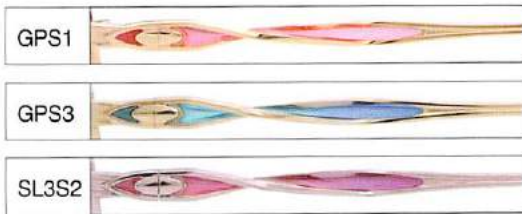

E5243 E5244 E5254

E5243

SIZE: 52□16-135 (38.3)
54□16-135 (39.7)
COLOR: GPS1,SL3GP,SL5GP
参考本体価格: 44,000円

E5244

SIZE: 51□17-135 (37.3)
53□17-135 (38.7)
COLOR: GPS1,SL3GP,SL5GP
参考本体価格: 44,000円

E5245 E5246

E5245

SIZE: 52□16-135 (37.1)
54□16-135 (38.5)
COLOR: GPGP2,SL3GP,SL5GP
SL6GP
参考本体価格: 38,000円

E5248

E5246

SIZE: 51□17-135 (36.1)
53□17-135 (37.5)
COLOR: GPGP2,SL3GP,SL5GP
SL6GP
参考本体価格: 38,000円

E5253

E5249

SIZE: 52□16-135 (38.3)
54□16-135 (39.7)
COLOR: GPS1,SL3,GP
参考本体価格: 38,000円

E5253

SIZE: 52□17-135 (37.0)
54□17-135 (38.5)
COLOR:GPS1,SL3S2
参考本体価格: 47,000円

E5256

SIZE: 53□16-135 (39.3)
55□16-135 (40.7)
COLOR:GPGP2,SL3GP
SL5GP
参考本体価格: 35,000円

E5257

SIZE: 52□17-135 (37.3)
54□17-135 (38.7)
COLOR:GPGP2,SL3GP
SL5GP
参考本体価格: 35,000円

E5264

SIZE: 51□15-135 (34.3)
53□15-135 (35.6)
COLOR:GPGP2,SL3GP
GPSL5,WPSL10
参考本体価格: 45,000円

E5256 E5257

E5264 E5265 E5266