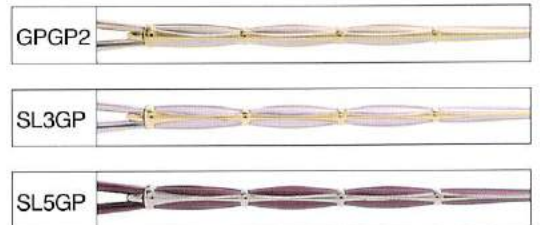

E5256 E5257