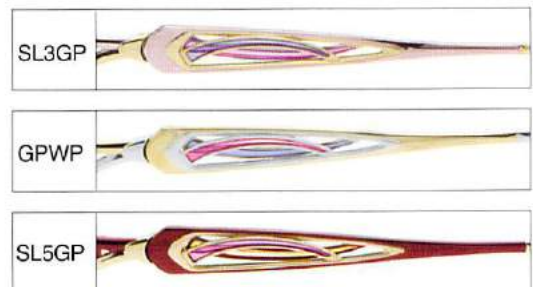

E5284 E5285