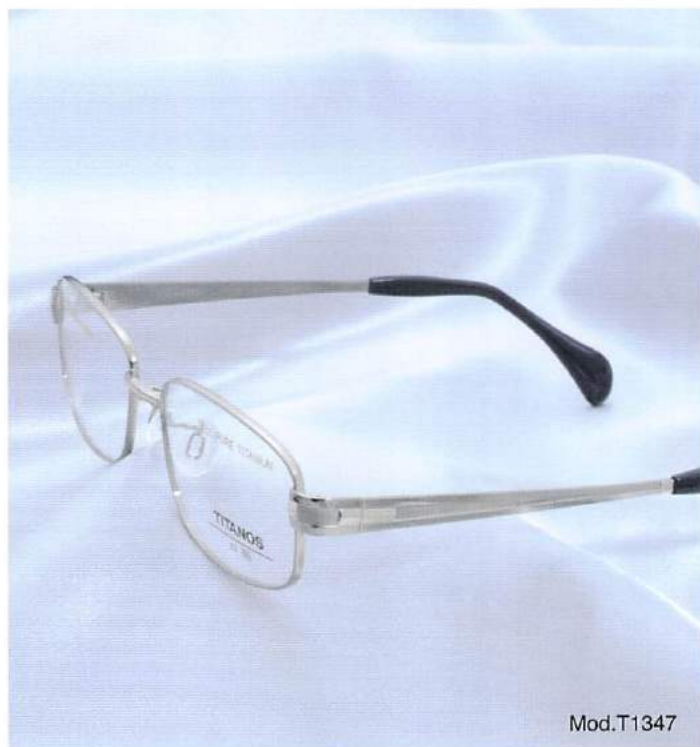

T1381

SIZE: 54□16-140 (35.4)
56□16-145 (36.7)

COLOR:CV1S,CB0S,CV5S

参考本体価格：45,000円