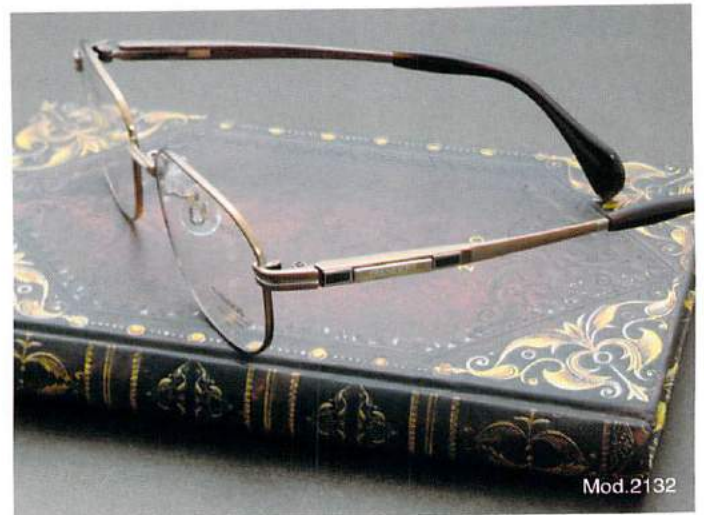

T2130 板バネ機構

SIZE: 53□16-140 (38.9)
55□16-140 (40.4)

COLOR:GPGP2.CV1GP
CB0GP

参考本体価格：68,000円