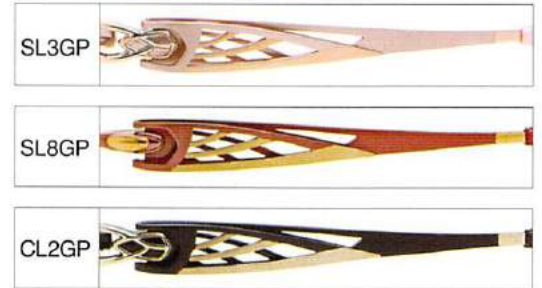

E5289 E5290 E5291