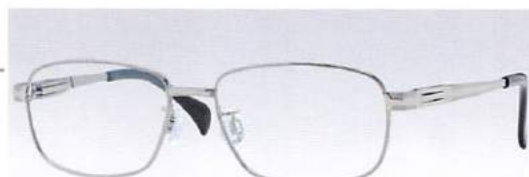

T2134 板バネ機構 名入れ

SIZE: 54□16-140 (36.3)
56□16-145 (37.7)

COLOR:GPGP2,CV1GP
CB0GP

参考本体価格：75,000円