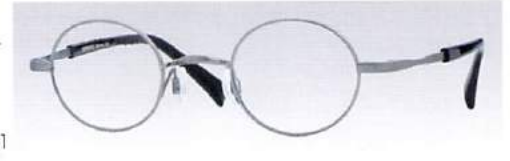

## NY6233

SIZE: 41□24-145 (36.3)

COLOR: GP,SA1,BA1

参考本体価格：28,000円

COLOR: GPS1,SA1S3,BA1S1

参考本体価格：30,000円【七宝】