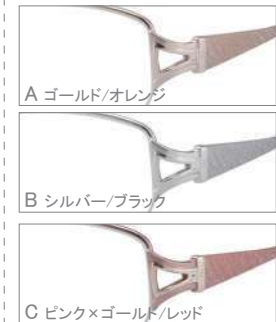

(JP)

Sizes	52 (33.0) 54 (34.2)	17 17	130 135	6° 6°	4 4	Spare parts