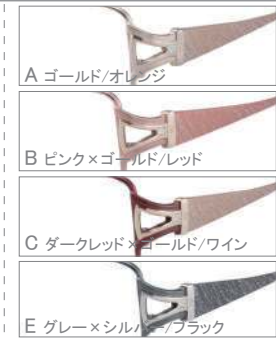

(JP)

Sizes	52 (34.4) 54 (35.6)	15 15	130 135	6° 6°	4 4	Spare parts